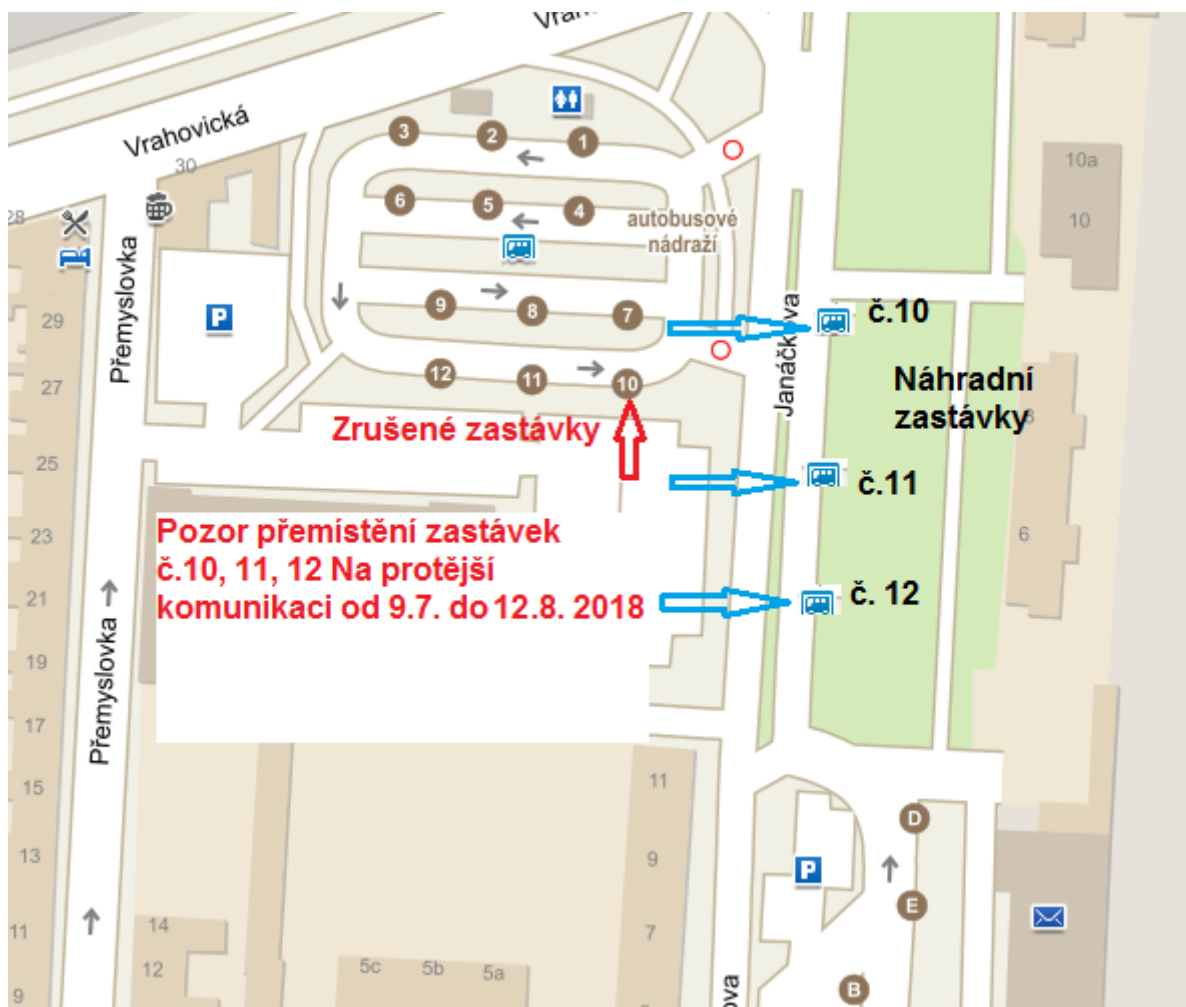

Rekonstrukce Autobusového Nádraží Prostějov od 9.7. do 14.10.2018.

Rekonstrukce AN Prostějov bude prováděna po jednotlivých nástupištích (začíná od Supermarketu Albert). Rekonstruované nástupiště bude kompletně uzavřeno a odjezdová stání přemístěna na protější chodník ulice Janáčkova v zachovaném pořadí. Pro příjezd k označnickům po Janáčkově ulici využijí autobusy průjezd přes nádraží MHD. Pro odjezdy autobusů ve směru ul.Pražská a Dolní se využije pro otočení průjezd autobusovým nádražím. **Náhradní zastávky slouží výhradně k zastavení pro nástup a výstup cestujících a je zakázáno na nich parkovat nebo stát.**

Jednotlivé etapy uzavření nástupišť :

- I. etapa 9.7. - 12. 8. 2018 - uzavřeny nástupiště č. 10, 11, 12
- II. etapa 13.8. - 26. 8. 2018 - uzavřeny nástupiště č. 7, 8, 9
- III. etapa 27.8. - 16. 9. 2018 - uzavřeny nástupiště č. 4, 5, 6
- IV. etapa 17.9. - 14.10. 2018 - uzavřeny nástupiště č. 1, 2, 3