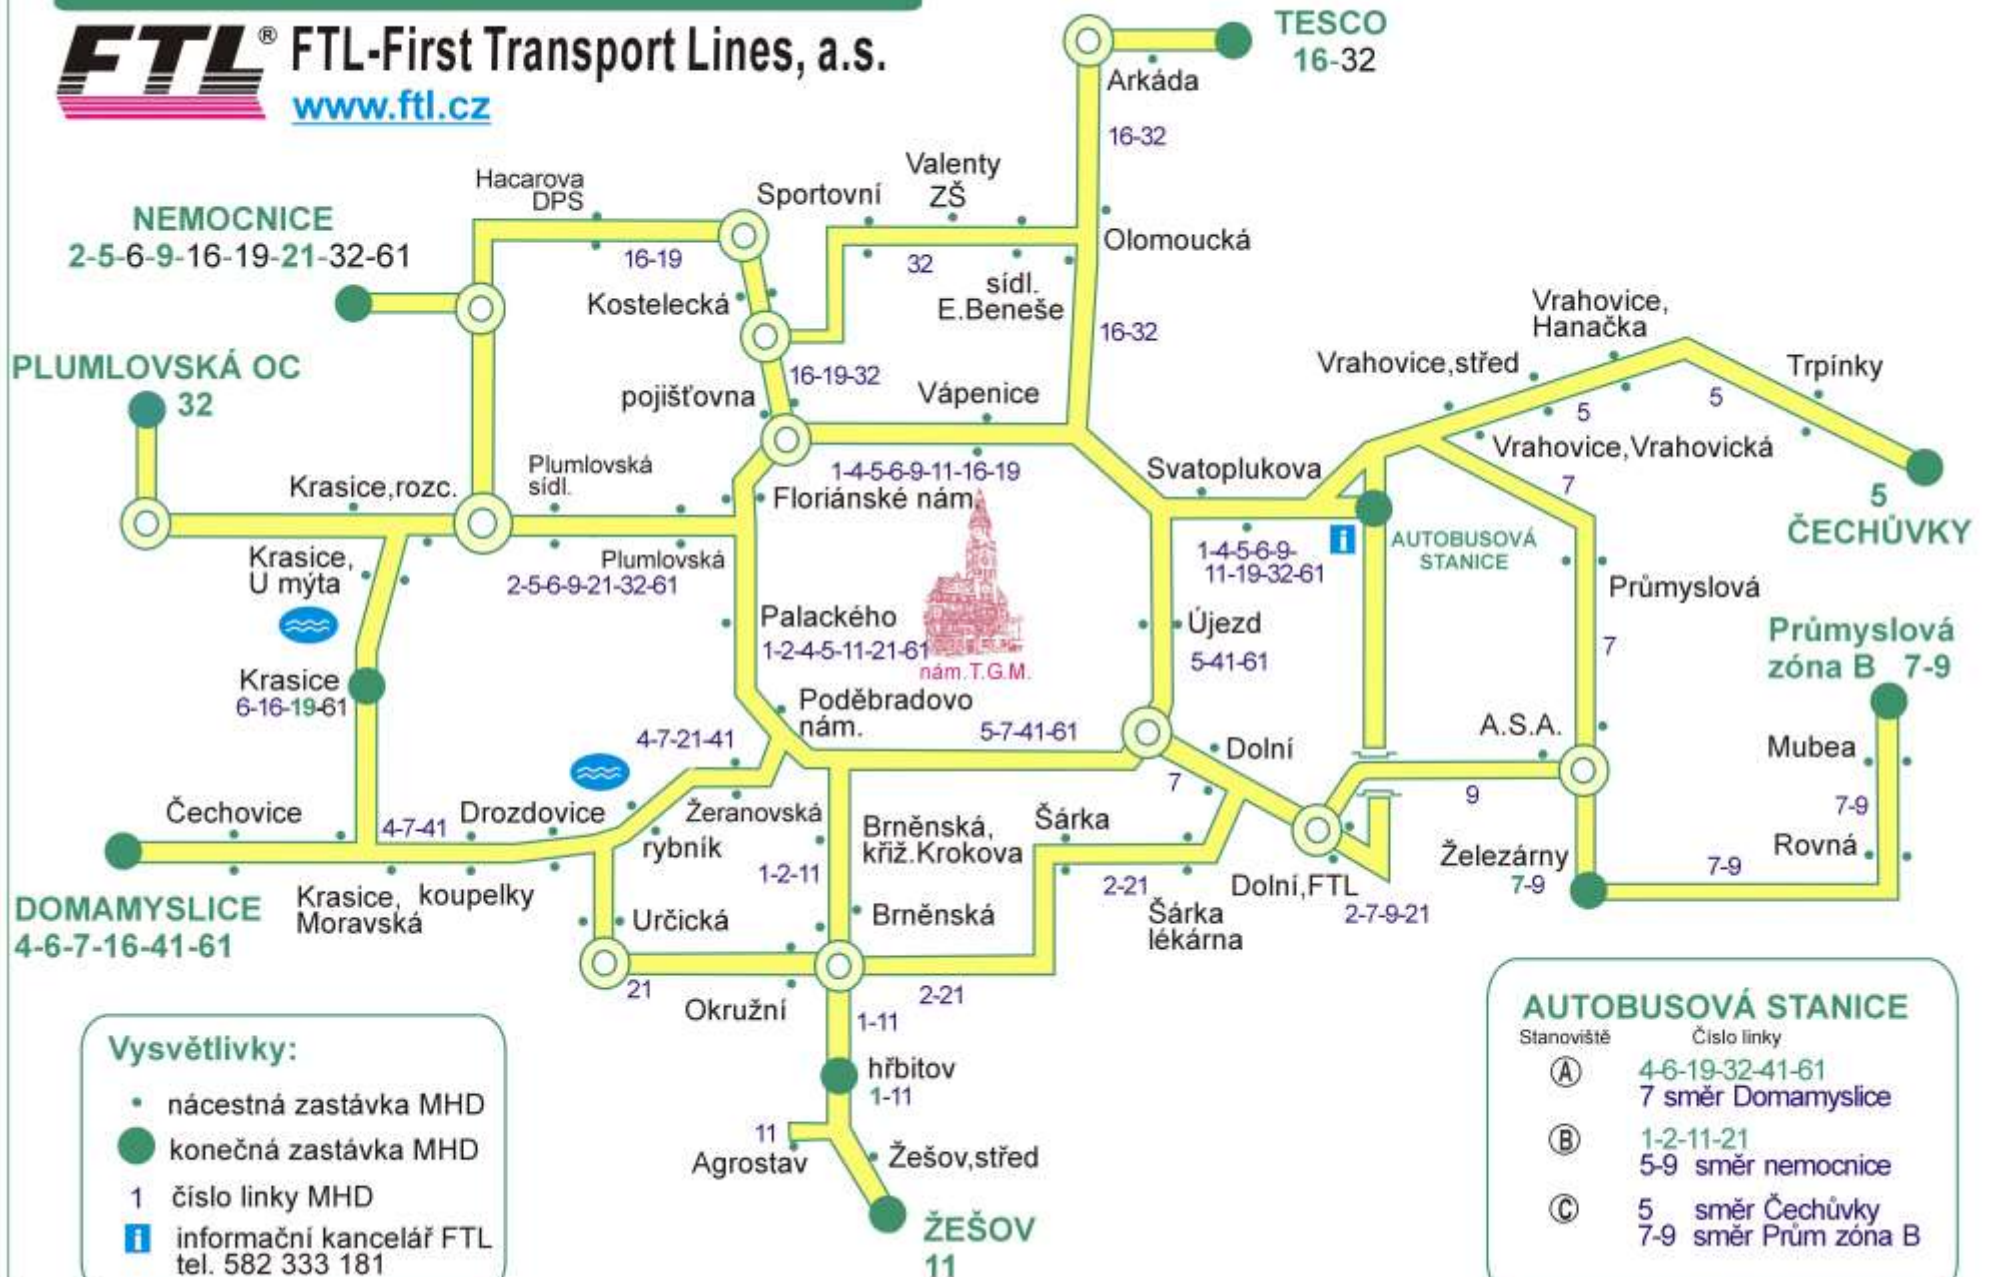

SCHÉMA SÍTĚ LINEK MHD V PROSTĚJOVĚ

Stav k 12.12.2021

FTL® FTL-First Transport Lines, a.s.
www.ftl.cz

Vysvětlivky:

- nácestná zastávka MHD
- konečná zastávka MHD
- 1 číslo linky MHD
- i** informační kancelář FTL tel. 582 333 181

AUTOBUSOVÁ STANICE

Stanoviště	Číslo linky
A	4-6-19-32-41-61 7 směr Domamyslice
B	1-2-11-21 5-9 směr nemocnice
C	5 směr Čechůvky 7-9 směr Prům zóna B